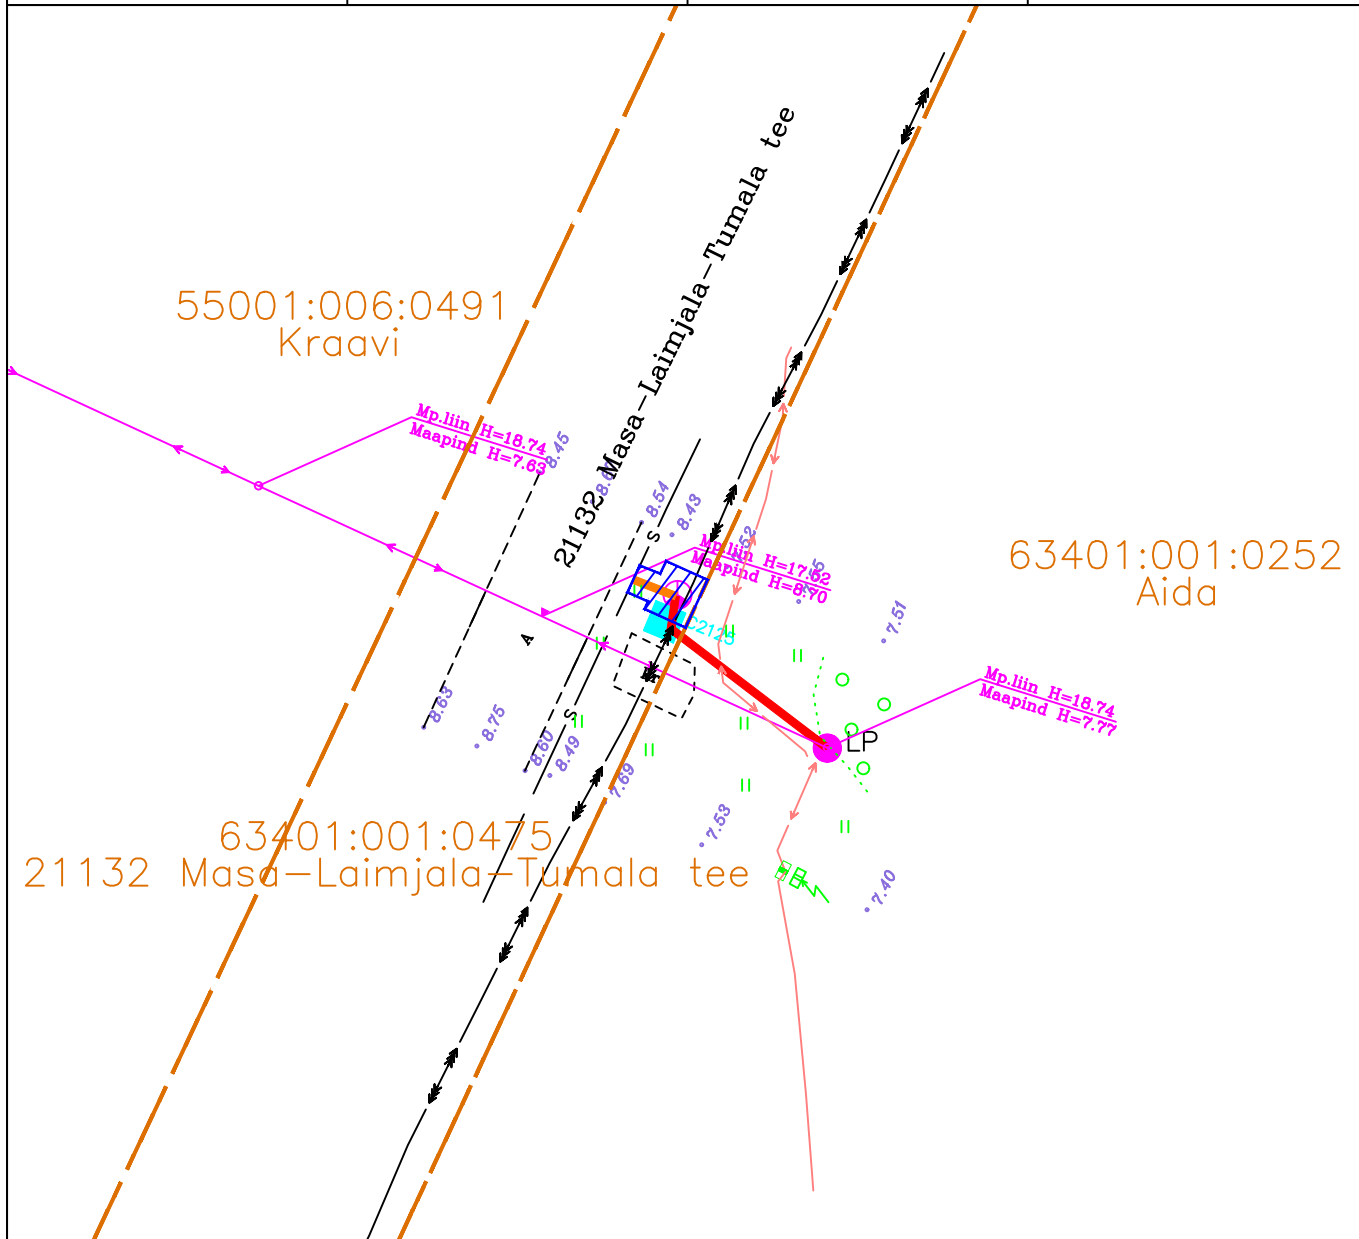

Isikliku kasutusõiguse ala seadmise plaan

IKÕ ala (Pos nr. plaanil)	Kinnistu registriosa nr	Katastriüksuse tunnus, nimi ja sihtotstarve	IKÕ ala pindala m ²
Pos 1	9727550	63401:001:0475 21132 Masa-Laimjala-Tumala tee	13

-  IKÕ ALA
-  PROJ. SIDE MULTITORU MAALIIN
-  PROJ. SIDE MULTITORU MAALIIN (ELA SA)
-  PROJ. SIDEKAEV
-  KATASTRIPPIIR
-  PROJ. SIDEKANALI PIKKUS 4M

Projekti kood: VT2125
PARI tunnus: 364820

Koostas: Karl-Erik Timmer
OÜ Saldemer projekteerija